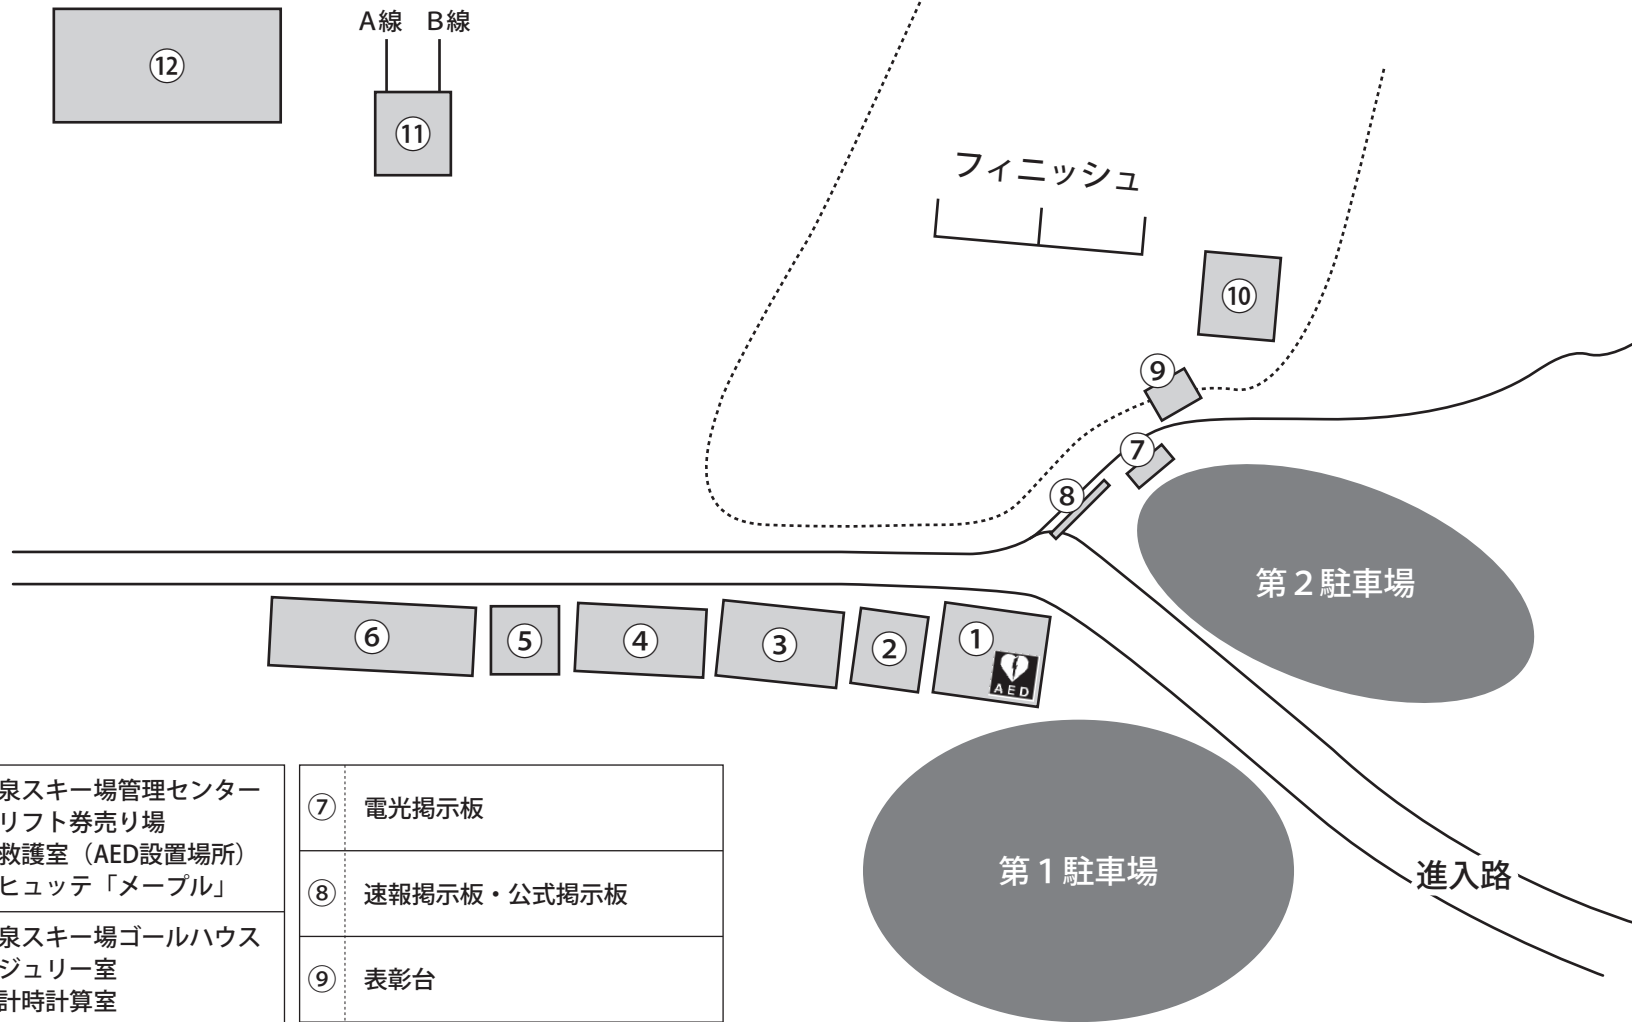

アルペン競技会場図 (フィニッシュ付近拡大図)

①	赤倉温泉スキー場管理センター 1階：リフト券売り場 救護室 (AED設置場所) 2階：ヒュッテ「メープル」	⑦	電光掲示板
②	赤倉温泉スキー場ゴールハウス 1階：ジュリー室 2階：計時計算室	⑧	速報掲示板・公式掲示板
③	ヒュッテ「ふるせ山小屋」	⑨	表彰台
④	スキーカレッジ 1階：ヒュッテ「チロル」「与平治」 2階：競技本部	⑩	ゴールテント
⑤	トイレ	⑪	リフト乗り場
⑥	ヒュッテ「こだま」	⑫	圧雪車車庫 競技役員受付所・待機所