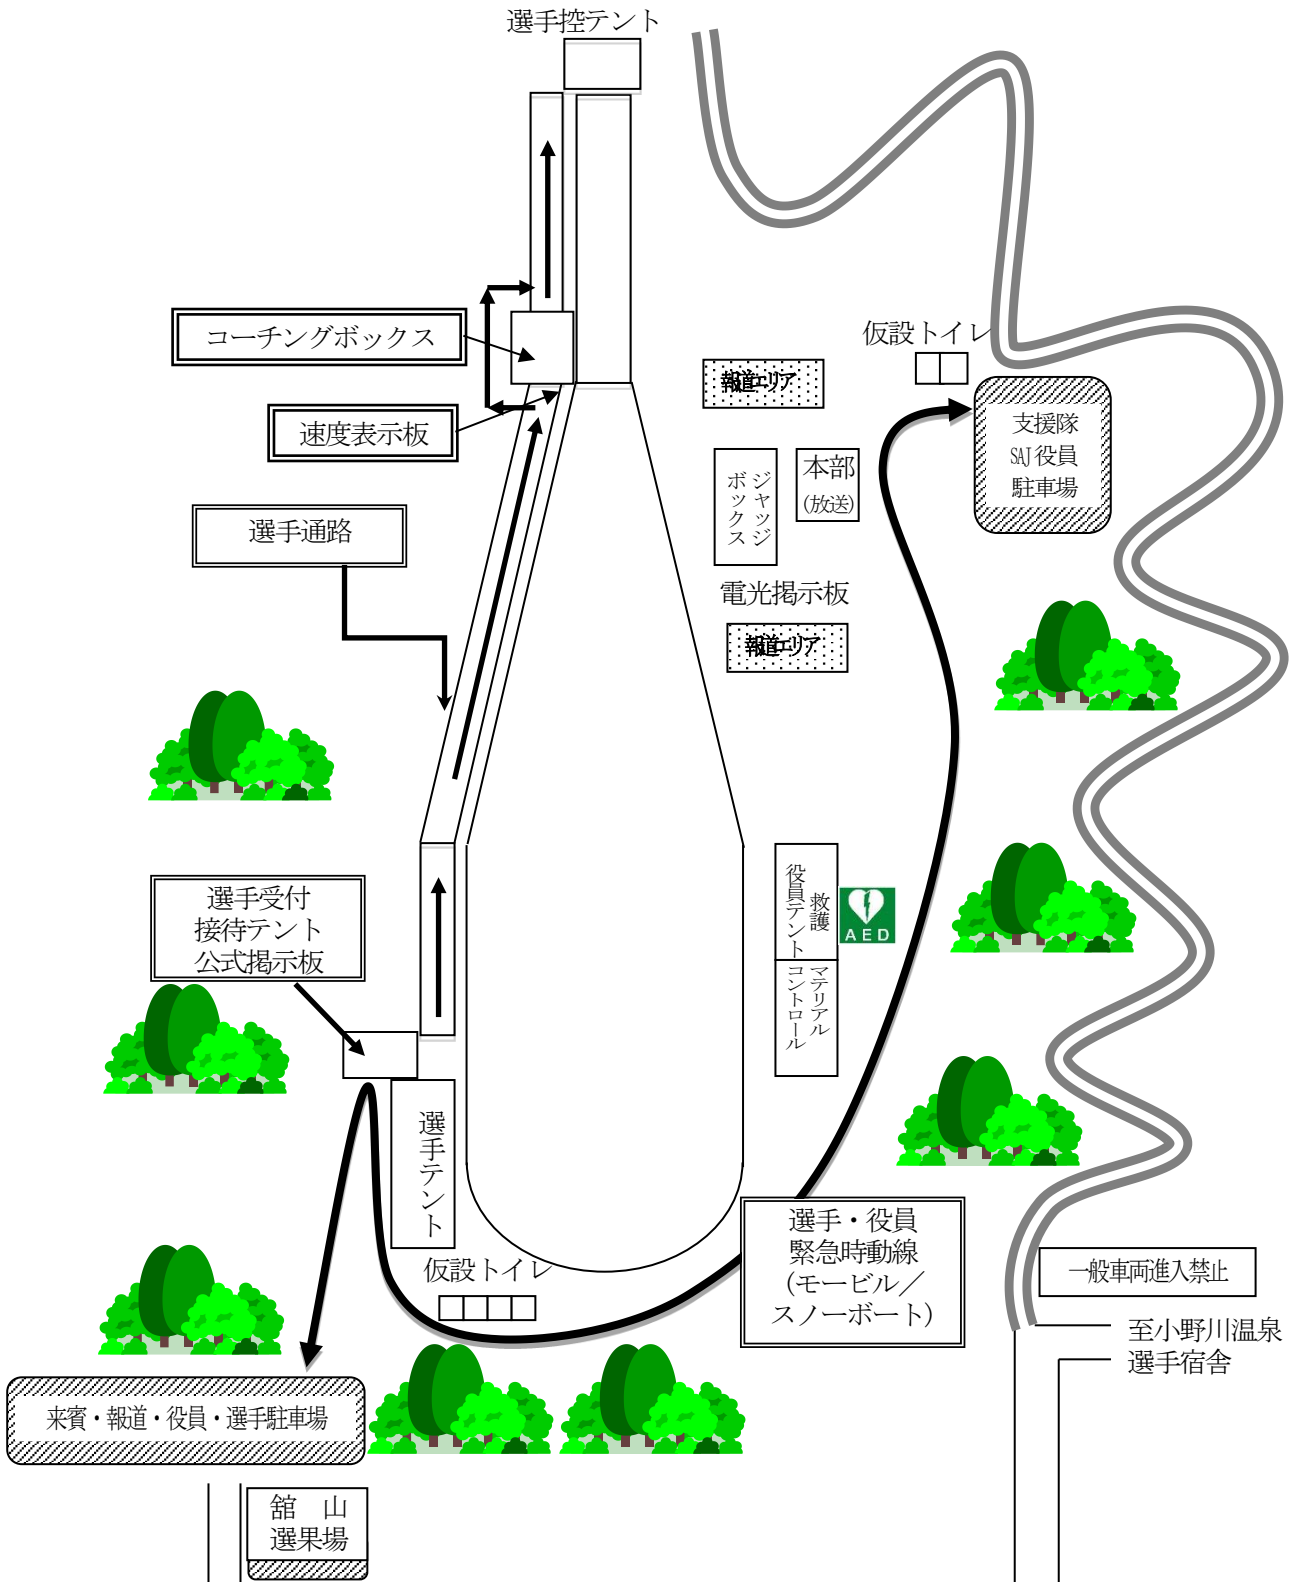

第54回全国中学校スキー大会 ジャンプ競技会場図

(米沢市御成山公園ジャンプ台)

至米沢市街

R121

米沢三中