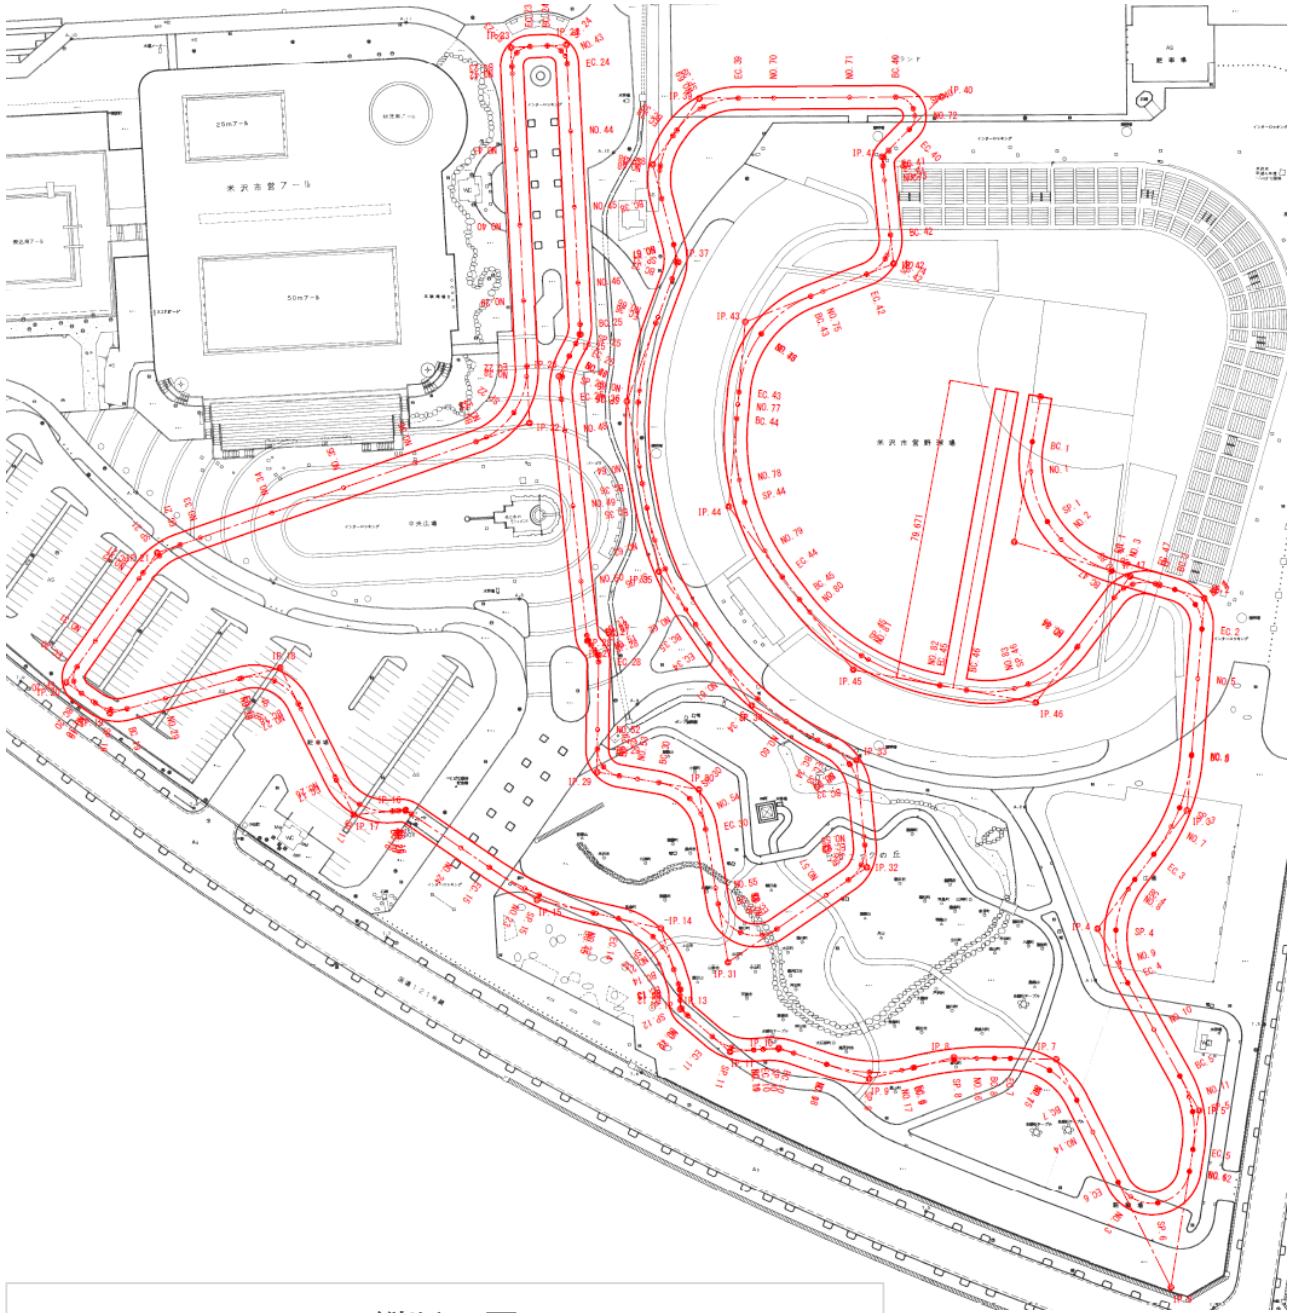

米沢総合公園特設クロスカントリーコース プロフィール

縦断面図

全長	1.7 km
出発点標高	243 m
決勝点標高	243 m
最高地点標高	250 m
最低点標高	243 m
標高差	7 m
極限登高標高差	5 m
合計標高差	16 m