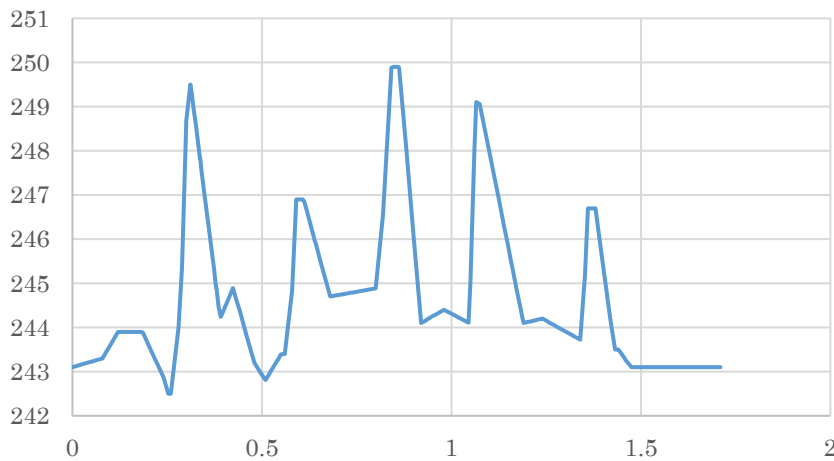

米沢総合公園特設クロスカントリーコース プロフィール

縦断面図

全長	1.7 km
出発点標高	243 m
決勝点標高	243 m
最高地点標高	250 m
最低点標高	243 m
標高差	7 m
極限登高標高差	5 m
合計標高差	16 m