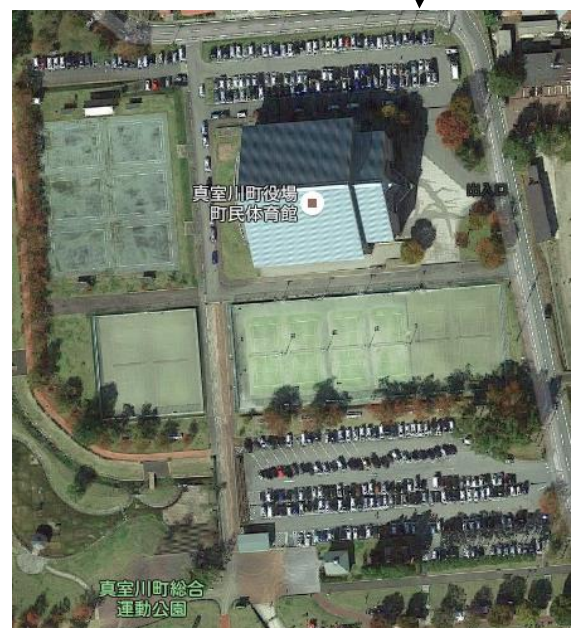

第54回全国中学校スキー大会 クロスカンントリー会場（真室川町）

駐車場およびシャトルバス運行計画

○臨時駐車場

	収容台数	駐車可能者	駐車許可証
真室川町中央公民館	124台	一般参加者・応援者	無
最上広域森林組合前駐車場	36台	一般参加者・応援者	無
真室川町総合運動公園	190台	一般参加者・応援者	無

○競技会場付近駐車場

		普通車収容台数	駐車可能者	駐車許可証
P1	真室川中学校寄宿舎裏	40	都道府県選手団	有
P2	真室川中学校寄宿舎前	10	来賓	有
P3	庄司工業所有地	30	競技役員・都道府県選手団・一般参加者・応援者	無
P4	旧道沿い駐車場	30	競技役員・都道府県選手団・一般参加者・応援者	無
P5	秋山スキー場	30	競技役員・都道府県選手団・一般参加者・応援者	無
P6	森林管理署大沢事務所	60	競技役員・都道府県選手団・一般参加者・応援者	無

※P5とP6はマイクロバス優先駐車場とする。

シャトルバス運行計画

2月3日（金）・4日（土） 競技：男女クラシカル・フリー

★A線 中央公民館線 大型バス45人乗り

真室川町中央公民館発〔クロカン競技会場行き〕	クロカン競技会場発〔真室川町中央公民館行き〕
7:00	7:10
7:20	7:30
7:40	7:50
8:00	8:10
8:20	8:30
8:40	8:50
9:00	9:10
—	11:00
—	12:30
—	13:40
—	14:00
—	14:20

真室川町中央公民館→(約10分)→クロスカントリー競技会場

クロスカントリー競技会場→(約10分)→真室川町中央公民館

★B線 総合運動公園線 大型バ45人乗り

真室川町総合運動公園発〔クロカン競技会場行き〕	クロカン競技会場発〔真室川町総合運動公園行き〕
7:00	7:15
7:30	7:45
8:00	8:15
8:30	8:45
9:00	9:15
—	11:00
—	12:30
—	13:30
—	14:00
—	14:30

真室川町総合運動公園→(約15分)→クロスカントリー競技会場

クロスカントリー競技会場→(約15分)→真室川町総合運動公園

2月5日(日) 競技:男女リレー

★A線 中央公民館線 大型バス45人乗り

真室川町中央公民館発 [クロカン競技会場行き]	クロカン競技会場発 [真室川町中央公民館行き]
7:00	7:10
7:20	7:30
7:40	7:50
8:00	8:10
8:20	8:30
8:40	8:50
9:00	9:10
—	13:30
—	13:45
—	14:00
—	14:15
—	14:30