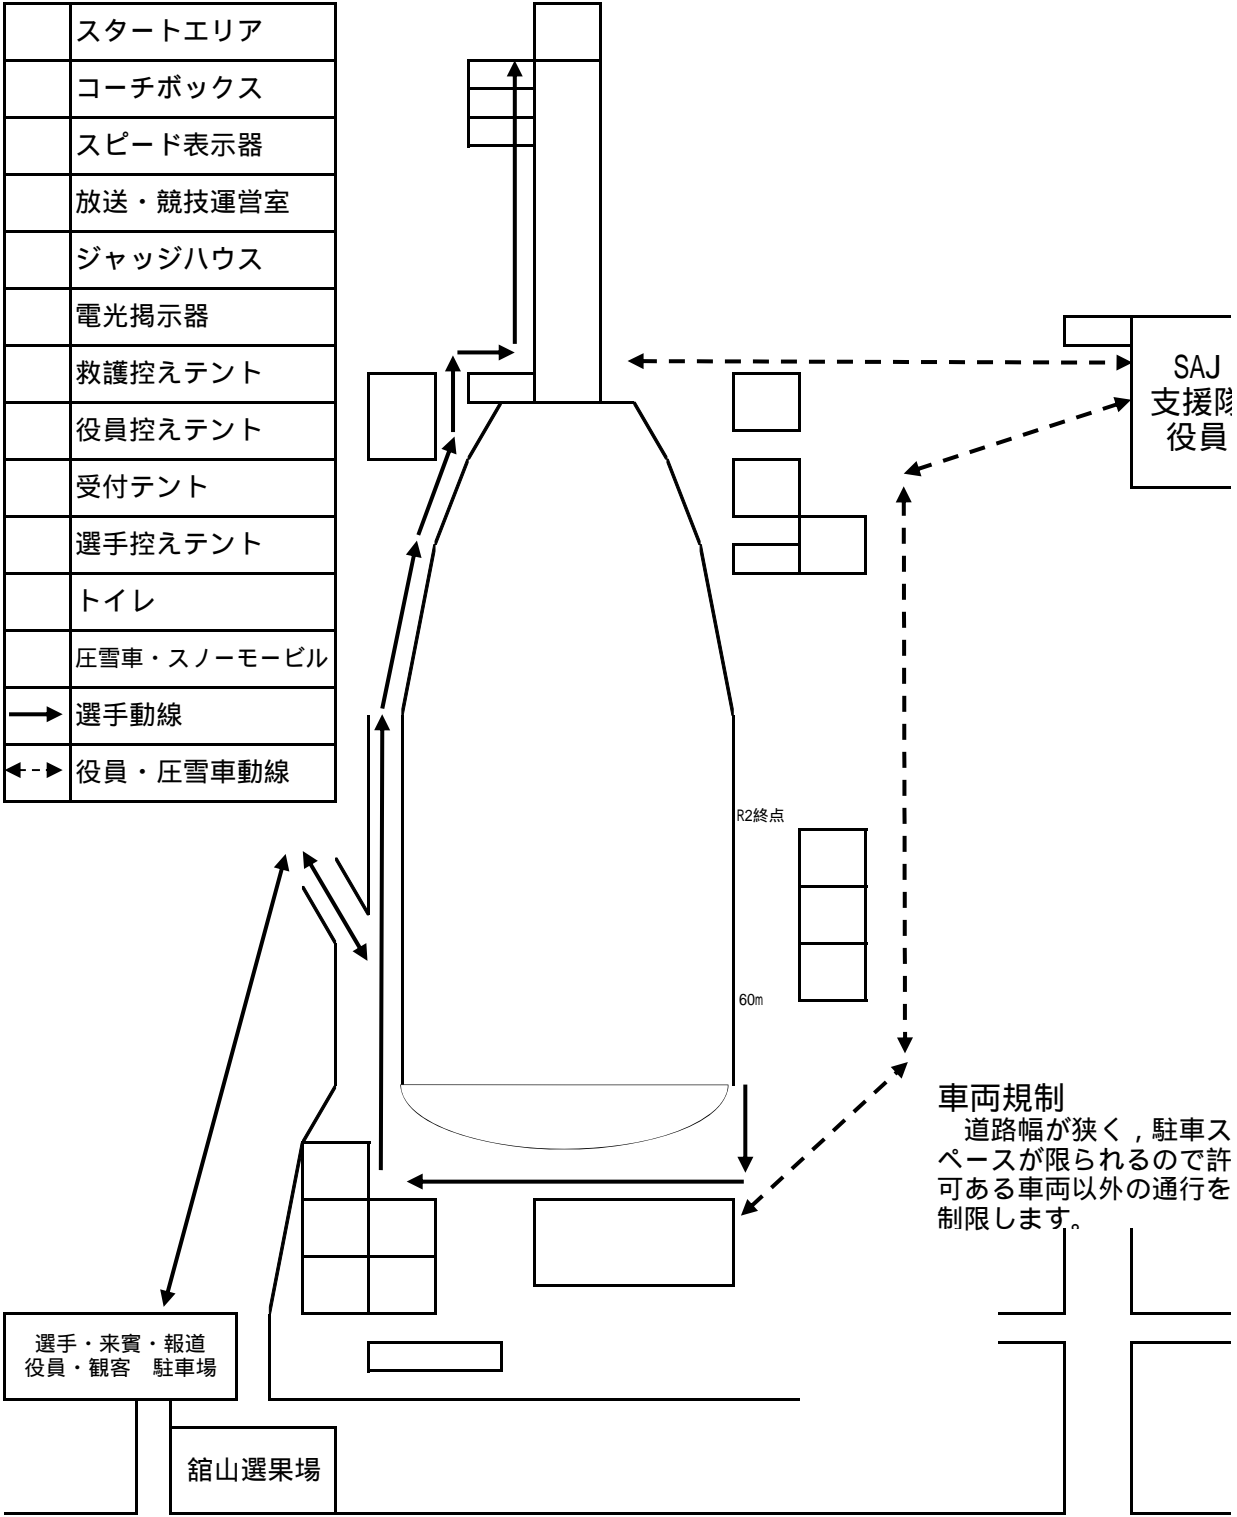

# 米沢市御成山公園ジャンプ場 ジャンプ競技会場図

	スタートエリア
	コーチボックス
	スピード表示器
	放送・競技運営室
	ジャッジハウス
	電光掲示器
	救護控えテント
	役員控えテント
	受付テント
	選手控えテント
	トイレ
	圧雪車・スノーモービル
→	選手動線
←→	役員・圧雪車動線

至米沢市街

家

—  
—

—  
—