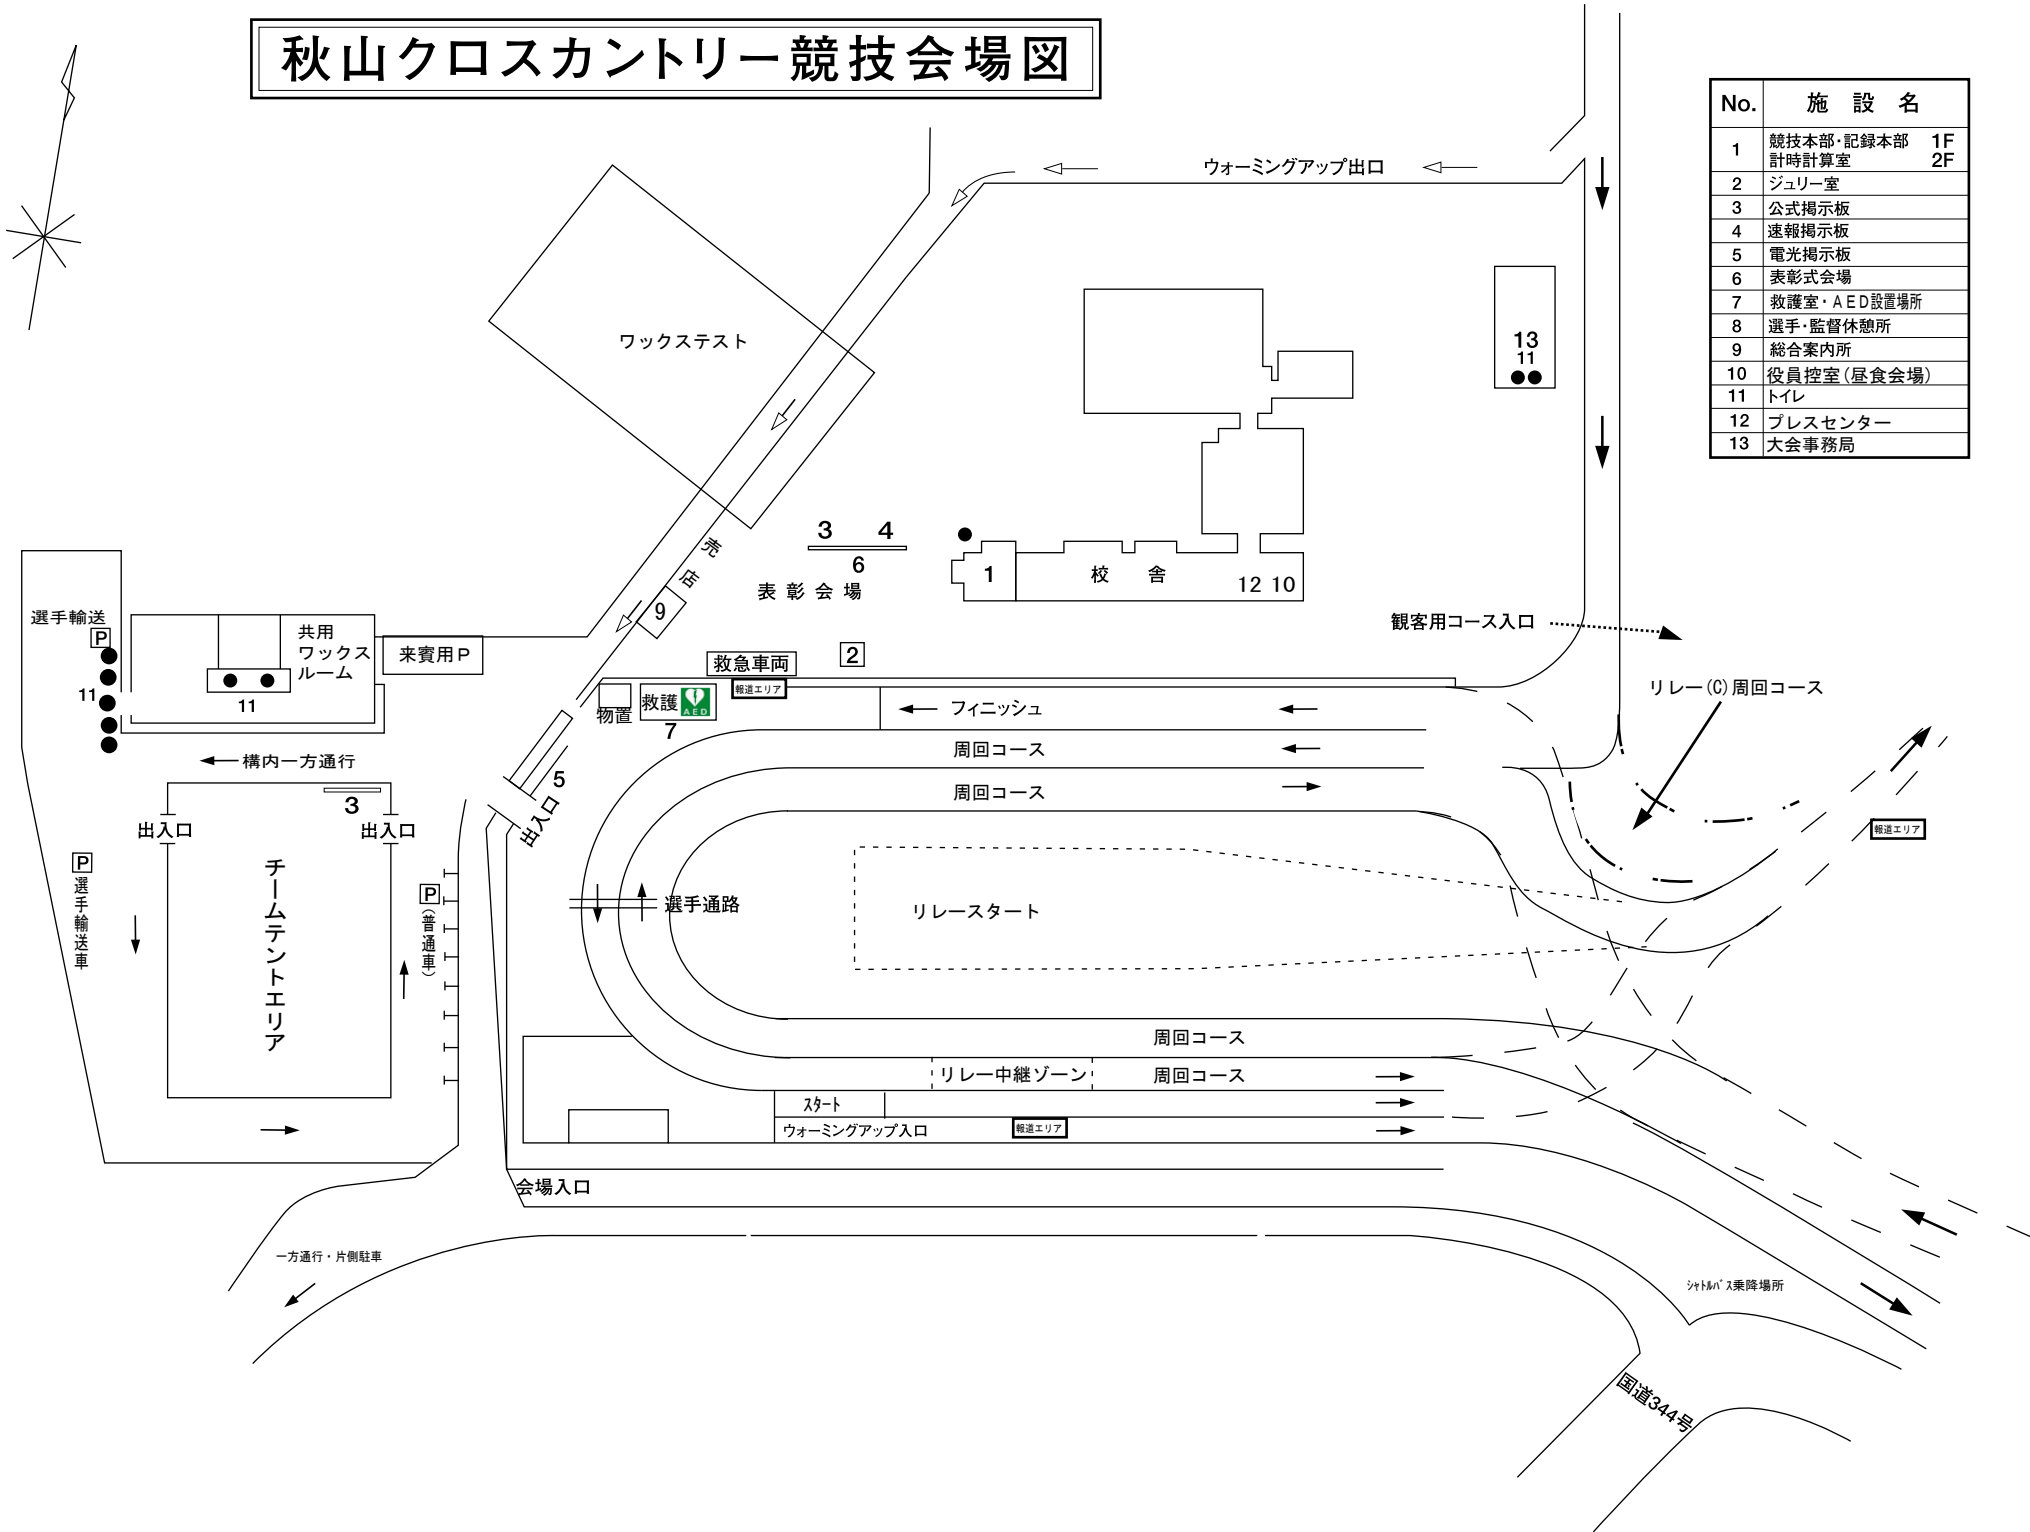

秋山クロスカントリー競技会場図

No.	施設名
1	競技本部・記録本部 1F 計時計算室 2F
2	ジュリー室
3	公式掲示板
4	速報掲示板
5	電光掲示板
6	表彰式会場
7	救護室・AED設置場所
8	選手・監督休憩所
9	総合案内所
10	役員控室(昼食会場)
11	トイレ
12	プレスセンター
13	大会事務局