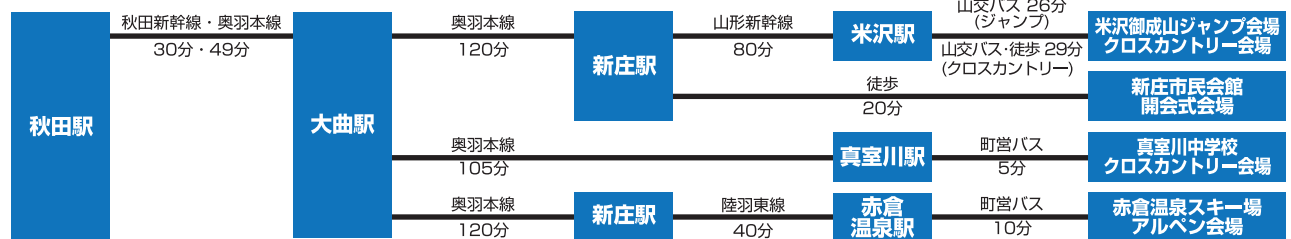

第54回全国中学校スキー大会 会場案内図

交通アクセス(路線・道路)

東京方面から鉄道をご利用の場合

東京方面からお車をご利用の場合

仙台方面から鉄道をご利用の場合

仙台方面からお車をご利用の場合

秋田方面から鉄道をご利用の場合

秋田方面からお車をご利用の場合