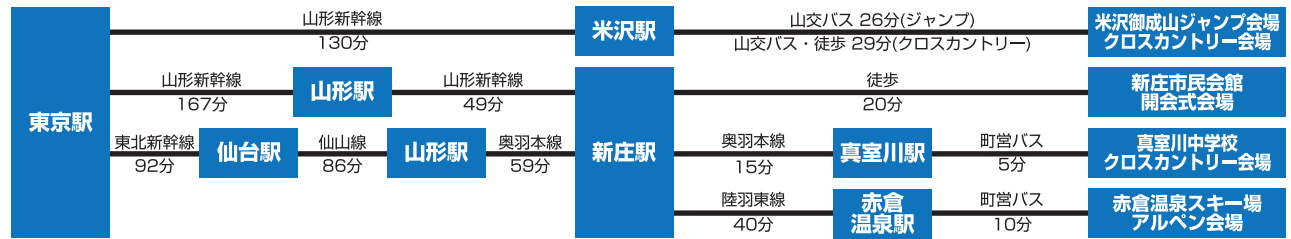

第54回全国中学校スキー大会 会場案内図

交通アクセス(路線・道路)

東京方面から鉄道をご利用の場合

東京方面からお車をご利用の場合

仙台方面から鉄道をご利用の場合

仙台方面からお車をご利用の場合

秋田方面から鉄道をご利用の場合

秋田方面からお車をご利用の場合