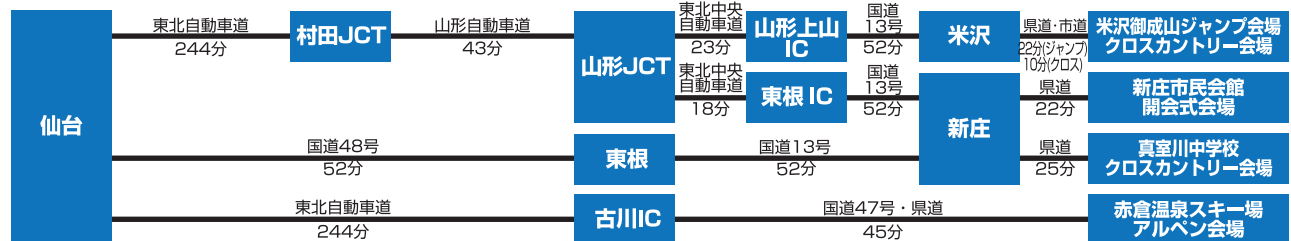

第54回全国中学校スキー大会 会場案内図

交通アクセス(路線・道路)

東京方面から鉄道をご利用の場合

東京方面からお車をご利用の場合

仙台方面から鉄道をご利用の場合

仙台方面からお車をご利用の場合

秋田方面から鉄道をご利用の場合

秋田方面からお車をご利用の場合