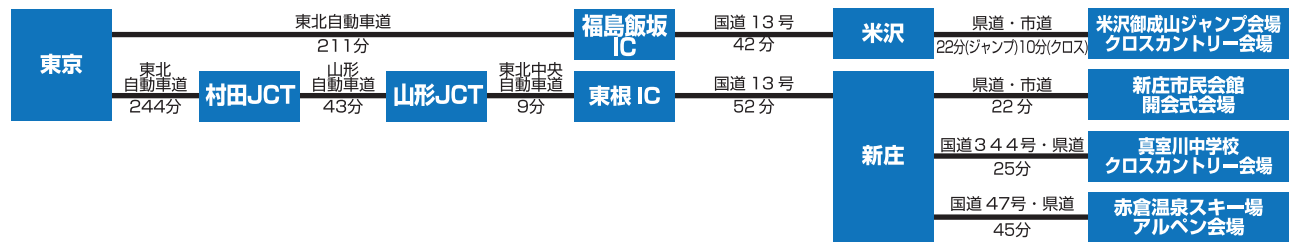

第54回全国中学校スキー大会 会場案内図

交通アクセス(路線・道路)

東京方面から鉄道をご利用の場合

東京方面からお車をご利用の場合

仙台方面から鉄道をご利用の場合

仙台方面からお車をご利用の場合

秋田方面から鉄道をご利用の場合

秋田方面からお車をご利用の場合