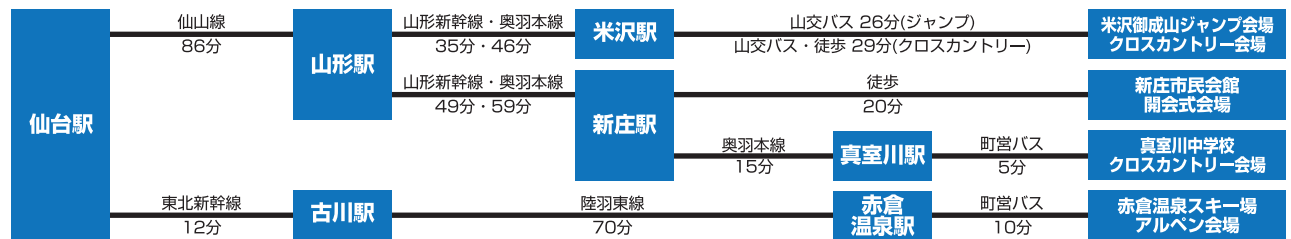

第54回全国中学校スキー大会 会場案内図

交通アクセス(路線・道路)

東京方面から鉄道をご利用の場合

東京方面からお車をご利用の場合

仙台方面から鉄道をご利用の場合

仙台方面からお車をご利用の場合

秋田方面から鉄道をご利用の場合

秋田方面からお車をご利用の場合